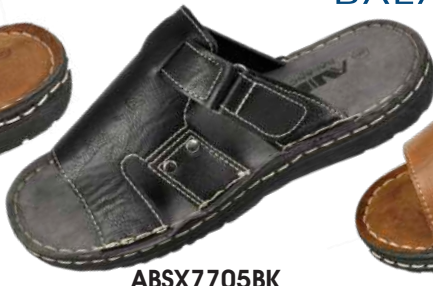

ABSX7705BK
MEN $10